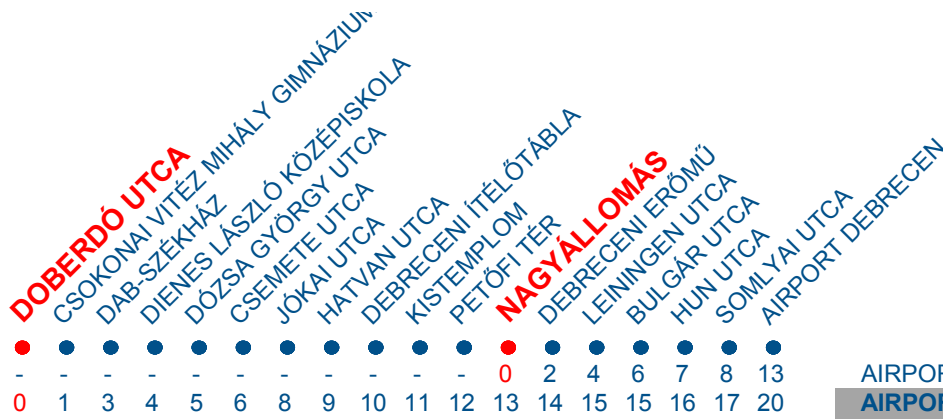

AIRPORT 1 / AIRPORT 2

DOBERDÓ UTCA/ NAGYÁLLOMÁS- AIRPORT DEBRECEN

A városi közlekedés sajátosságai miatt néhány perces menetrendi eltérések előfordulhatnak.

INDULÁSI IDŐPONTOK A VÉGÁLLOMÁSÁRÓL

HÉTFŐ MONDAY		KEDD TUESDAY		SZERDA WEDNESDAY		CSÜTÖRTÖK THURSDAY		PÉNTEK FRIDAY		SZOMBAT SATURDAY		VASÁRNAP SUNDAY	
ÓRA	PERC	ÓRA	PERC	ÓRA	PERC	ÓRA	PERC	ÓRA	PERC	ÓRA	PERC	ÓRA	PERC
01		01		01		01		01		01		01	
02		02		02		02		02		02		02	
03		03	07 57	03	07 57	03	07 57	03	07 57	03	07 57	03	07 57
04	17	04		04		04		04	17	04		04	
05	20	05	20	05	20	05	20	05	20	05	20	05	20
06		06		06		06		06		06		06	
07	32	07	32	07	32	07	32	07	32	07	32	07	32
08		08		08		08		08		08		08	
09		09	33	09		09		09		09	33	09	
10	57	10	57	10	57	10	57	10	57	10	57	10	57
11		11		11	57	11		11		11		11	57
12		12		12		12		12		12		12	
13	10	13	00 10	13	10	13	10	13	10	13	00	13	
14	20	14		14		14		14	20	14		14	20
15		15		15		15		15		15		15	
16	02	16	02	16	02	16	02	16	02	16		16	
17	10	17	a10	17	10	17	10	17	10	17	10	17	10
18		18	12	18		18		18		18	12	18	
19	00 32	19	00 32	19	00 32	19	00 32	19	00 32	19	00 32	19	00 32
20		20		20		20		20		20		20	
21	32	21	32	21	32	21	32	21	32	21	32	21	32
22		22		22		22		22		22		22	
23		23		23		23		23		23		23	

A JÁRATOK ÚTVONALA:

DOBERDÓ UTCA - KARTÁCS UTCA - BÉKESSY BÉLA UTCA - MIKSZÁTH KÁLMÁN UTCA - THOMAS MANN UTCA - NÁDOR UTCA - DÓZSA GYÖRGY UTCA - CSEMETE UTCA - MESTER UTCA - BETHLEN UTCA - HATVAN UTCA - TISZA ISTVÁN UTCA - SZÉCHENYI UTCA - PIAC UTCA - PETŐFI TÉR - NAGYÁLLOMÁS - HOMOKKERTI FELÜLJÁRÓ - MIKEPÉRCSI ÚT - REPTÉR