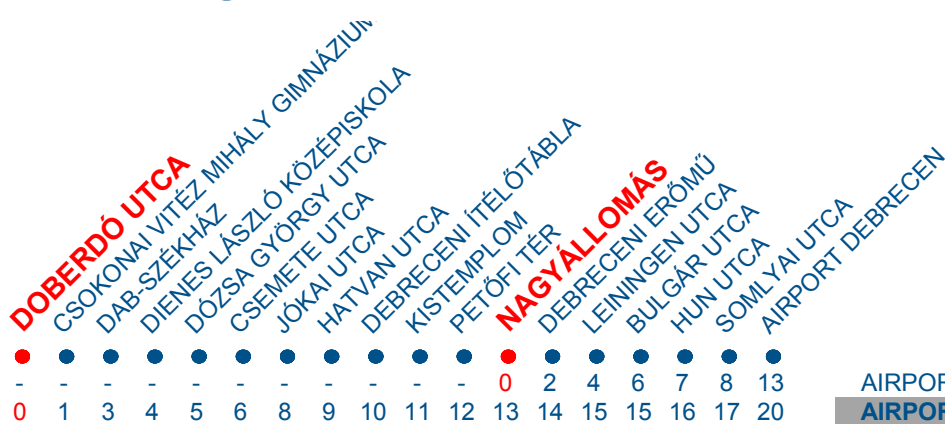

AIRPORT 1 / AIRPORT 2

DOBERDÓ UTCA/ NAGYÁLLOMÁS- AIRPORT DEBRECEN

A városi közlekedés sajátosságai miatt néhány perces menetrendi eltérések előfordulhatnak.

INDULÁSI IDŐPONTOK A VÉGÁLLOMÁSRÓL

HÉTFŐ MONDAY		KEDD TUESDAY		SZERDA WEDNESDAY		CSÜTÖRTÖK THURSDAY		PÉNTEK FRIDAY		SZOMBAT SATURDAY		VASÁRNAP SUNDAY	
ÓRA	PERC	ÓRA	PERC	ÓRA	PERC	ÓRA	PERC	ÓRA	PERC	ÓRA	PERC	ÓRA	PERC
01		01		01		01		01		01		01	
02		02		02		02		02		02		02	57
03		03	07	03	07	03	07	03	07	03	07	03	07
04	32	04	27	04	27	04	27	04	32	04	27	04	17
05	20	05	20	05	20	05	20	05	20	05	20	05	20
06		06		06		06		06		06		06	
07	27	07	27	07	27	07	27	07	27	07	27	07	27
08		08		08		08		08	50	08		08	
09		09		09		09		09	05	09	05	09	
10	37	10	37	10	37	10	37	10	37	10	37	10	
11		11		11	57	11		11		11		11	32
12		12		12		12		12	45	12		12	
13	10	13	10	13	10	13	10	13	10	13		13	30
14	20	14		14		14		14	20	14		14	
15		15		15		15		15		15		15	
16	02	16	02	16	02	16	02	16	02	16	02	16	02
17		17		17	20	17		17		17		17	
18	05	18	05	18		18	05	18	05	18	05	18	05
19	00	19	00	19	00	19	00	19	00	19	00	19	00
20		20		20		20		20		20		20	
21	45	21	45	21	45	21	45	21	45	21	45	21	45
22		22		22		22		22		22		22	
23		23		23		23		23		23		23	
							55						

A JÁRATOK ÚTVONALA:

DOBERDÓ UTCA - KARTÁCS UTCA - BÉKESSY BÉLA UTCA - MIKSZÁTH KÁLMÁN UTCA - THOMAS MANN UTCA - NÁDOR UTCA - DÓZSA GYÖRGY UTCA - CSEMETE UTCA - MESTER UTCA - BETHLEN UTCA - HATVAN UTCA - TISZA ISTVÁN UTCA - SZÉCHENYI UTCA - PIAC UTCA - PETŐFI TÉR - NAGYÁLLOMÁS - HOMOKKERTI FELÜLJÁRÓ - MIKEPÉRCSI ÚT - REPTÉR