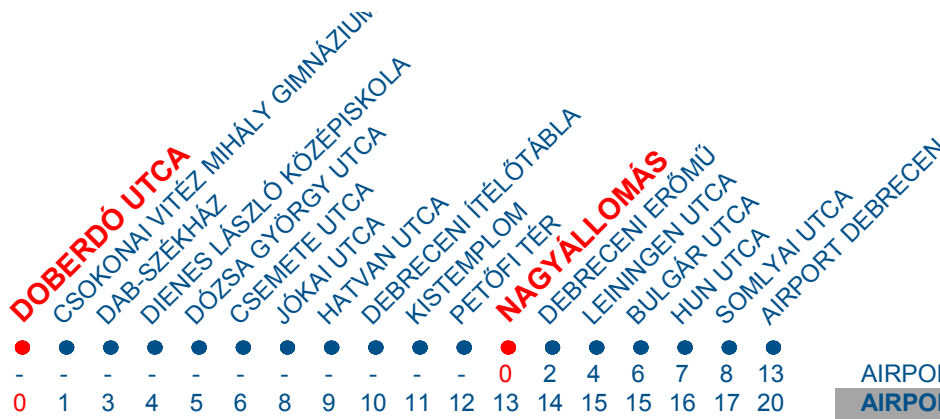

AIRPORT 1 / AIRPORT 2

DOBERDÓ UTCA/ NAGYÁLLOMÁS- AIRPORT DEBRECEN

A városi közlekedés sajátosságai miatt néhány perces menetrendi eltérések előfordulhatnak.

INDULÁSI IDŐPONTOK A VÉGÁLLOMÁSRÓL

HÉTFŐ MONDAY		KEDD TUESDAY		SZERDA WEDNESDAY		CSÜTÖRTÖK THURSDAY		PÉNTEK FRIDAY		SZOMBAT SATURDAY		VASÁRNAP SUNDAY	
ÓRA	PERC	ÓRA	PERC	ÓRA	PERC	ÓRA	PERC	ÓRA	PERC	ÓRA	PERC	ÓRA	PERC
01		01		01		01		01		01		01	
02		02		02		02		02		02		02	
03		03	07 57	03	07 57	03	07 57	03	07 57	03	07 57	03	07 57
04	17	04		04		04		04	17	04		04	
05	20	05	20	05	20	05	20	05	20	05	20	05	20
06		06		06		06		06		06		06	
07	32	07	32	07	32	07	32	07	32	07	32	07	32
08		08		08		08		08		08		08	
09		09		09		09		09		09		09	
10	57	10	57	10	57	10	57	10	57	10	57	10	57
11		11		11	57	11		11		11		11	57
12		12		12		12	32	12		12		12	
13	10	13	10	13	10	13	10	13	10	13	10	13	10
14	20	14		14		14		14	20	14		14	20
15		15		15		15		15		15		15	
16	02	16	02	16	02	16	02	16	02	16	02	16	02
17	10	17		17	10	17		17	10	17		17	10
18		18	05	18		18		18		18	05	18	
19	00 32	19	00 32	19	00 32	19	00 32	19	00 32	19	00 32	19	00 32
20		20		20		20		20		20		20	
21	32	21	32	21	32	21	32	21	32	21	32	21	32
22		22		22		22		22		22		22	
23		23		23		23		23		23		23	

A JÁRATOK ÚTVONALA:

DOBERDÓ UTCA - KARTÁCS UTCA - BÉKESSY BÉLA UTCA - MIKSZÁTH KÁLMÁN UTCA - THOMAS MANN UTCA - NÁDOR UTCA - DÓZSA GYÖRGY UTCA - CSEMETE UTCA - MESTER UTCA - BETHLEN UTCA - HATVAN UTCA - TISZA ISTVÁN UTCA - SZÉCHENYI UTCA - PIAC UTCA - PETŐFI TÉR - NAGYÁLLOMÁS - HOMOKKERTI FELÜLJÁRÓ - MIKEPÉRCSI ÚT - REPTÉR