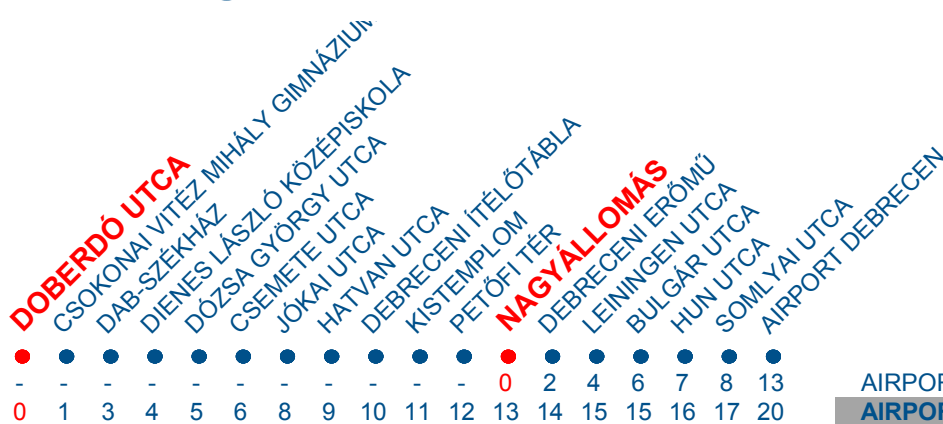

AIRPORT 1 / AIRPORT 2

DOBERDÓ UTCA/ NAGYÁLLOMÁS- AIRPORT DEBRECEN

A városi közlekedés sajátosságai miatt néhány perces menetrendi eltérések előfordulhatnak.

INDULÁSI IDŐPONTOK A VÉGÁLLOMÁSRÓL

HÉTFŐ MONDAY		KEDD TUESDAY		SZERDA WEDNESDAY		CSÜTÖRTÖK THURSDAY		PÉNTEK FRIDAY		SZOMBAT SATURDAY		VASÁRNAP SUNDAY	
ÓRA	PERC	ÓRA	PERC	ÓRA	PERC	ÓRA	PERC	ÓRA	PERC	ÓRA	PERC	ÓRA	PERC
01		01		01		01		01		01		01	
02		02		02		02		02		02		02	57
03		03	07	03	07	03	07	03	07	03	07	03	07
04	32	04	27	04	27	04	27	04	32	04	27	04	17
05	20	05	20	05	20	05	20	05	20	05	20	05	20
06		06		06		06		06		06		06	
07	27	07	27	07	27	07	27	07	27	07	27	07	27
08		08		08		08		08		08		08	
09		09		09		09		09		09		09	
10		10		10		10		10		10		10	
11	07	11	07	11	07 57	11		11	07	11	07	11	32
12		12		12		12	15	12		12		12	
13	10	13	10	13	10	13	10	13	10	13		13	30
14	20	14		14		14		14	20	14		14	
15		15		15		15		15		15		15	
16	02	16	02	16	02	16	02	16	02	16	02	16	02
17		17		17	20	17		17		17		17	
18	05	18	05	18		18		18	05	18	05	18	05
19	00	19	00	19	00	19	00	19	00	19	00	19	00
20		20		20		20		20		20		20	
21	45	21	45	21	45	21	45	21	45	21	45	21	45
22		22		22		22		22		22		22	
23		23		23		23		23		23		23	

A JÁRATOK ÚTVONALA:

DOBERDÓ UTCA - KARTÁCS UTCA - BÉKESSY BÉLA UTCA - MIKSZÁTH KÁLMÁN UTCA - THOMAS MANN UTCA - NÁDOR UTCA - DÓZSA GYÖRGY UTCA - CSEMETE UTCA - MESTER UTCA - BETHLEN UTCA - HATVAN UTCA - TISZA ISTVÁN UTCA - SZÉCHENYI UTCA - PIAC UTCA - PETŐFI TÉR - NAGYÁLLOMÁS - HOMOKKERTI FELÜLJÁRÓ - MIKEPÉRCSI ÚT - REPTÉR